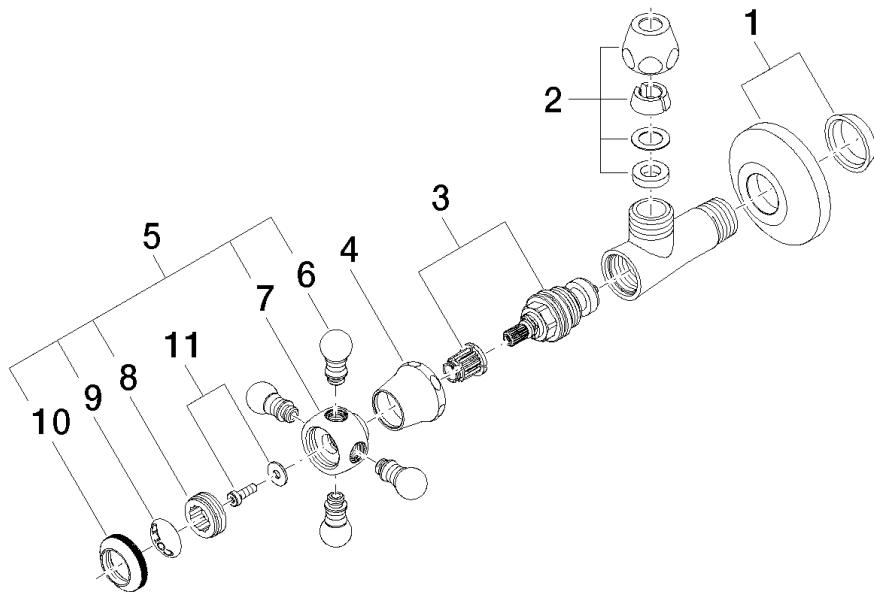

22 900 360

- Rosette Ø 60 mm
- Porzellanplättchen COLD

	Platin gebürstet	22 900 360-06
	Chrom	22 900 360-00
	Platin	22 900 360-08
	Messing (23kt Gold)	22 900 360-09
	Messing gebürstet (23kt Gold)	22 900 360-28
	Dark Platinum gebürstet	22 900 360-99

22 900 360

Durchflussdiagramm

22 900 360

Ersatzteile für die
anderen
Oberflächenvarianten
finden Sie hier:
Chrom

Ersatzteilstückliste

Nr.	Artikelnummer	Benennung	Verbaumenge	Lieferzeit
1	04 27 01 003 00-06	Rosette	1	10
2	90 23 30 040 00-06	Verschraubung	1	10
3	90 90 03 023 01 90	Oberteil	1	2
4	09 21 02 055-06	Haube	1	10
5	04 20 36 002 06-06	Griff (cold)	1	10
6	09 20 36 004-06	Griff	4	10
7	09 20 36 002-06	Griff	1	10
8	09 20 83 006 90	Griff	1	2
9	09 26 01 010 90	Zubehoer	1	2
10	09 20 36 005-06	Griff	1	10
11	04 30 30 029 00 90	Befestigungssatz	1	2