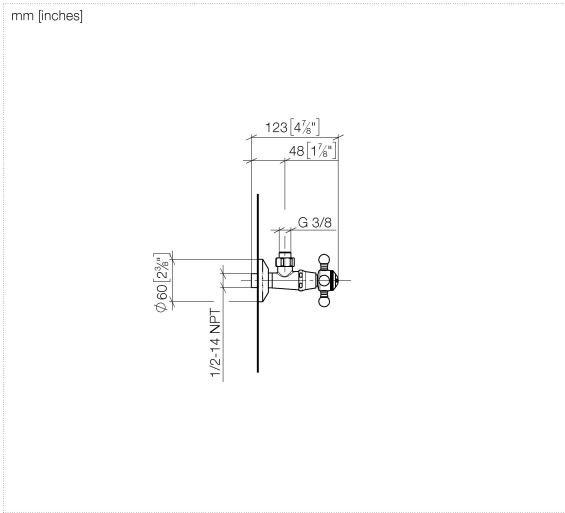

22 900 360

- Rosette Ø 60 mm
- Porzellanplättchen COLD

	Platin gebürstet	22 900 360-06
	Chrom	22 900 360-00
	Platin	22 900 360-08
	Messing (23kt Gold)	22 900 360-09
	Messing gebürstet (23kt Gold)	22 900 360-28
	Dark Platinum gebürstet	22 900 360-99

22 900 360

Durchflussdiagramm

22 900 360

Ersatzteile für die
anderen
Oberflächenvarianten
finden Sie hier:
Chrom

Ersatzteilstückliste

Nr.	Artikelnummer	Benennung	Verbaumenge	Lieferzeit
1	04 27 01 003 00-06	Rosette	1	10
2	90 23 30 040 00-06	Verschraubung	1	10
3	90 90 03 023 01 90	Oberteil	1	2
4	09 21 02 055-06	Haube	1	10
5	04 20 36 002 06-06	Griff (cold)	1	10
6	09 20 36 004-06	Griff	4	10
7	09 20 36 002-06	Griff	1	10
8	09 20 83 006 90	Griff	1	2
9	09 26 01 010 90	Zubehoer	1	2
10	09 20 36 005-06	Griff	1	10
11	04 30 30 029 00 90	Befestigungssatz	1	2